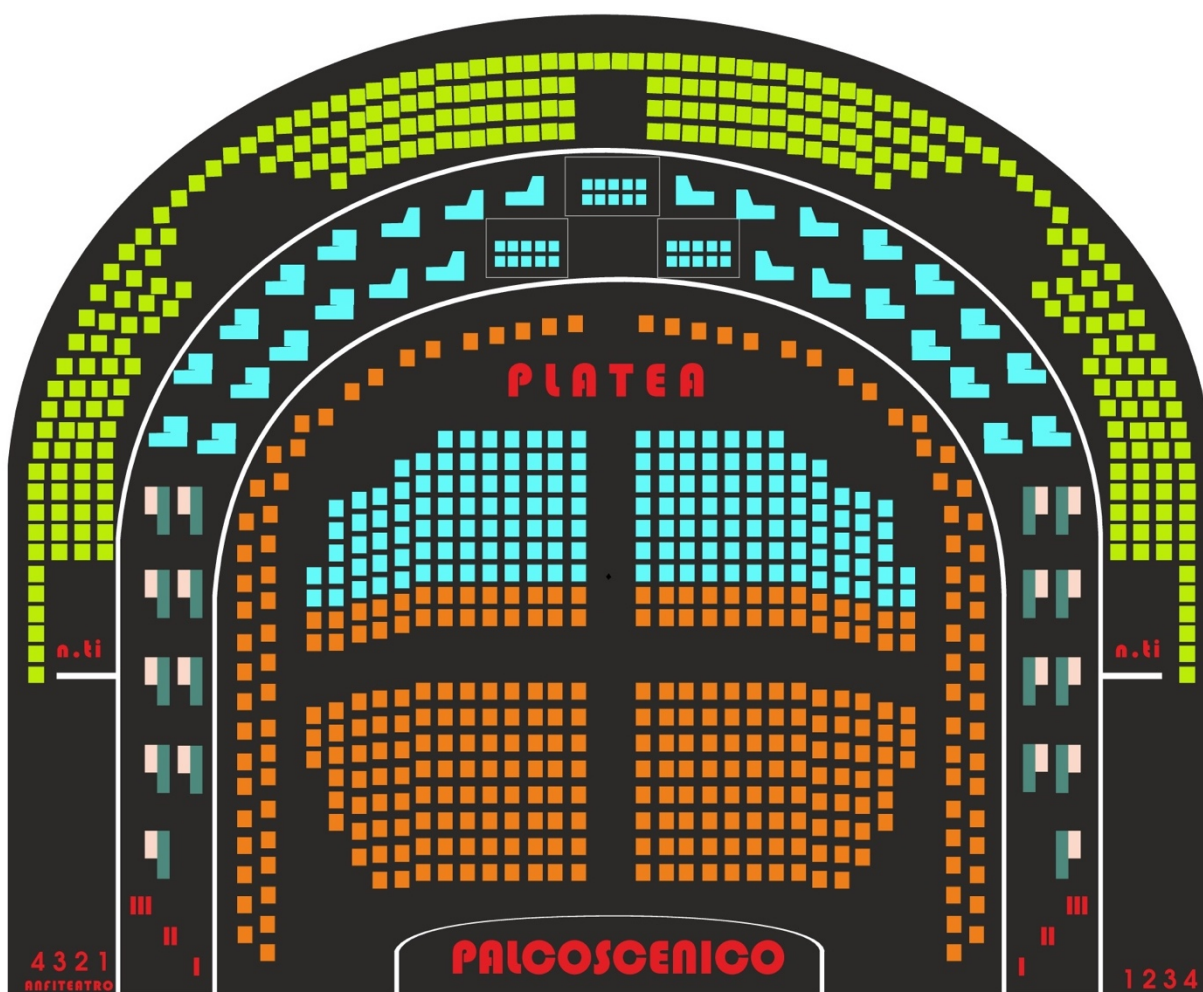

INFO ABBONAMENTI

LEGENDA

POLTRONISSIMA E BALCONATA
POLTRONA E PALCHI CENTRALI
PALCHI LATERALI AVANTI
PALCHI LATERALI DIETRO
ANFITEATRO

STAGIONE 2018/2019 (28 CONCERTI turno serale)

Settori	Intero	20%	40%	50%
1° settore – Poltronissima (dalla II alla XII fila) e Balconata	256 €	205 €	154 €	128 €
2° settore – Poltrona (dalla XIII alla XIX fila) e Palchi centrali	240 €	192 €	144 €	120 €
3° settore – Palchi laterali avanti	208 €	166.50	125 €	104 €
4° settore – Palchi laterali dietro	184 €	147 €	110,50 €	92 €
5° settore – Anfiteatro	136 €	109 €	82 €	68 €

STAGIONE 2018/2019 (28 CONCERTI turno pomeridiano)

Settori	Intero	20%	40%	50%
1° settore – Poltronissima (dalla II alla XII fila) e Balconata	320 €	256 €	192 €	160 €
2° settore – Poltrona (dalla XIII alla XIX fila) e Palchi centrali	300 €	240 €	180 €	150 €
3° settore – Palchi laterali avanti	260 €	208 €	156 €	130 €
4° settore – Palchi laterali dietro	230 €	184 €	138 €	115 €
5° settore – Anfiteatro	170 €	136 €	102 €	85 €

ABBONAMENTO ANNO NUOVO 2019 (da 10 a 20 CONCERTI A SCELTA DEL TURNO SERALE)

€ 12 a ingresso con posto numerato secondo disponibilità del settore. I concerti e i posti possono essere scelti in qualsiasi momento presentando al Botteghino l'abbonamento.