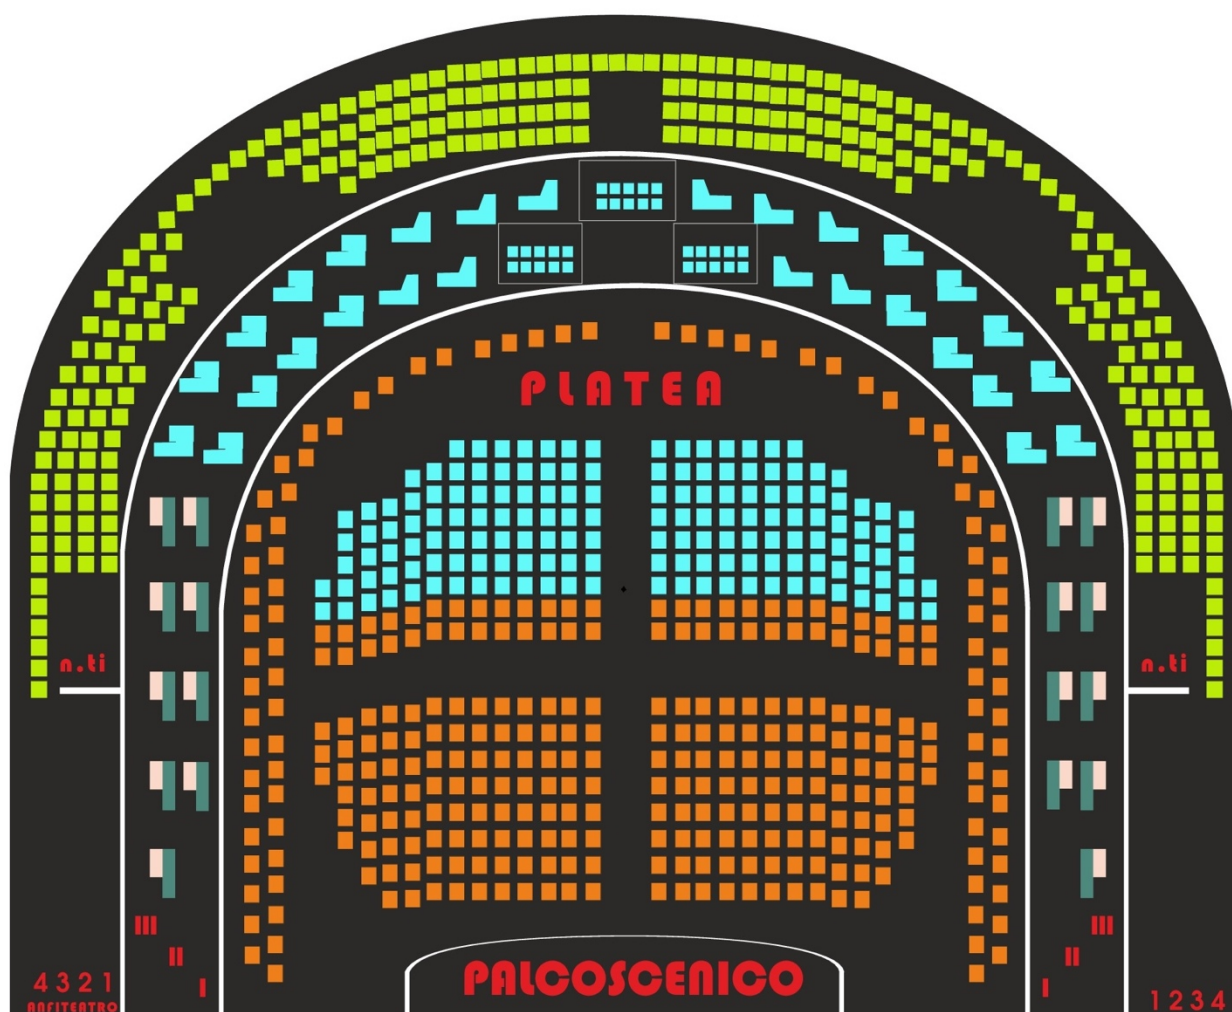

INFO BIGLIETTI

LEGENDA

POLTRONISSIMA E BALCONATA
POLTRONA E PALCHI CENTRALI
PALCHI LATERALI AVANTI
PALCHI LATERALI DIETRO
ANFITEATRO

CONCERTI STAGIONE 2018/2019

Settori	Intero	20%	50%
1° settore – Poltronissima (dalla II alla XII fila) e Balconata	25 €	20 €	12,50 €
2° settore – Poltrona (dalla XIII alla XIX fila) e Palchi centrali	22 €	18 €	11 €
3° settore – Palchi laterali avanti	18 €	14,50 €	9 €
4° settore – Palchi laterali dietro	15 €	12 €	7,50 €
5° settore – Anfiteatro	12 €	10 €	6 €

CONCERTI SPECIALI 2018/2019

Settori	Intero	20%	50%
1° settore – Poltronissima (dalla II alla XII fila) e Balconata	35 €	28 €	17,50 €
2° settore – Poltrona (dalla XIII alla XIX fila) e Palchi centrali	30 €	24 €	15 €
3° settore – Palchi laterali avanti	25 €	20 €	12,50 €
4° settore – Palchi laterali dietro	20 €	16 €	10 €
5° settore – Anfiteatro	18 €	14,50 €	9 €

Settori	Intero	20%	50%
1° settore – Poltronissima (dalla II alla XII fila) e Balconata	20 €	16 €	10 €
2° settore – Poltrona (dalla XIII alla XIX fila) e Palchi centrali	18 €	14,50 €	9 €
3° settore – Palchi laterali avanti	16 €	13 €	8 €
4° settore – Palchi laterali dietro	14 €	12 €	7 €
5° settore – Anfiteatro	12 €	10 €	6 €

“ROCK THE OPERA” 5 GENNAIO 2019

Settori	Intero	20%	50%
1° settore – Poltronissima (dalla II alla XII fila) e Balconata	50 €	40 €	25 €
2° - 3° - 4° settore – Poltrona (dalla XIII alla XIX fila) e Palchi	40 €	32 €	20 €
5° settore – Anfiteatro	30 €	24 €	15 €